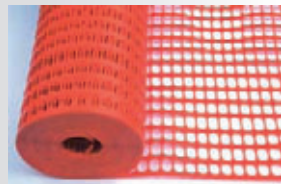

**ploto reflex** je plot jasnej oranžovej farby, ktorý sa používa predovšetkým okolo stavieb, stavenísk, pri rekonštrukciách ciest. Pri vytýčení a vymedzení komunikačných priestorov pri rôznych kultúrno-vzdelávacích akciách, okolo bežeckých tratí, lyžiarskych tratí, športovísk a pod.

## Reflexný plot k bezpečnému oploteniu stavieb a ciest

**ploto reflex** je plot jasnej oranžovej farby, ktorý sa používa predovšetkým okolo stavieb, stavenísk, pri rekonštrukciách ciest. Pri vytýčení a vymedzení komunikačných priestorov pri najrôznejších kultúrno-vzdelávacích akciách, okolo bežeckých tratí, lyžiarskych tratí, športovísk a pod.

**ploto reflex** je možné použiť tiež ako sneholam okolo ciest a diaľnic, kde zabráni tvorbe závejov.

**ploto reflex** je výrobok, ktorý je veľmi dobre vidieť a jeho použitím môžete zabrániť zbytočným nehodám.

### Charakteristické vlastnosti výrobku **ploto reflex**

- dlhá životnosť
- vysoká pevnosť v ťahu
- oranžová farba
- chemická stálosť a odolnosť
- široká oblasť použitia
- odolnosť voči nepriaznivým vplyvom počasia
- recyklovateľný materiál
- nízka hmotnosť 375 gr/m<sup>2</sup>
- veľkosť oka 45 x 35 mm
- rozmer role 1,2 x 50 bm