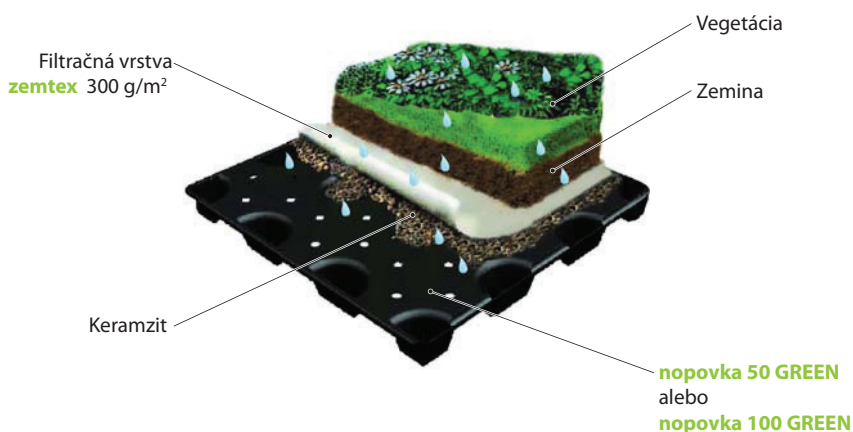

# Dosky v malom formáte pre zelené strechy

**nopovka**  
50 GREEN

**nopovka**  
100 GREEN

## **nopovka 50 GREEN** a **nopovka 100 GREEN**

sú vyrobené zo 100% polypropylénu. Tento materiál odoláva starnutiu, hnilobe a pôsobení väčšiny chemikálií.

**nopovka 50 GREEN** a **nopovka 100 GREEN** sú odolné proti prerastaniu koreňov. Perforácia materiálu reguluje množstvo vody a tým zabraňuje hnitiu koreňov rastlín. Perforácia zaisťuje odvod prebytočnej vody na hydroizoláciu a následne do zvodu.

## TECHNICKÁ ŠPECIFIKÁCIA

Materiál	100% PP
Farba	čierna alebo zelená
Hrúbka materiálu	2 mm
Rozmer dosky	56 × 56 cm
Hmotnosť dosky	1 kg
Výška nopu	50 alebo 100 mm
Zadržnosť vody	cca 10 l/m <sup>2</sup>
Balenie	220 m <sup>2</sup> /paleta

## MONTÁŽNE DOPORUČENIE

- 1) **nopovku 50 GREEN** alebo **nopovku 100 GREEN** ukladajte zľava doprava, vždy celý rad od atiky k atike (resp. od ohraničenia k ohraničeniu pokladanej plochy).
- 2) Každá doska má v sebe integrované tzv. zámky, ktorými sa k sebe dosky fixujú, aby nedochádzalo k posunu dosiek.
- 3) Po usadení dosiek do vymedzenej plochy nasypete do kalíškov drenážne kamienky keramzit, ktoré pomáhajú postupne uvoľňovať vodu a dodávajú tak priebežne a podstatne dlhšie dostatok vlahy potrebný pre rastúcu vegetáciu. Keramzit by mal vyplňať len priestor nopu.
- 4) Takto pripravenú **nopovku 50 GREEN** alebo **nopovku 100 GREEN** zakryte geotextíliou **zemtex** 300 g/m<sup>2</sup>. Geotextília je dôležitá hlavne ako filtračná vrstva, ktorá bráni upcha-
- 5) Na geotextíliu **zemtex** naniesieme dostatočnú vrstvu zeminu, podľa typu vegetácie, ktorá bude na takto riešenej terase či streche umiestnená.