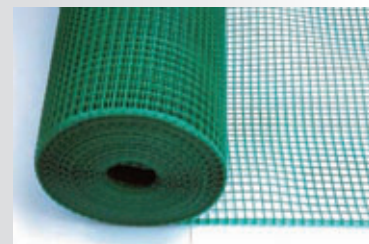

krtex je sieťovina brániaca preliezaniu krtkov na miestach, kde nie sú vítané a tým minimalizuje prípadné škody na zahradách, golfových ihriskách a ďalších plochách.

Sieť proti preliezaniu krtkov

krtex je sieťovina, ktorá je vyrobená zo 100 % polypropylénu

krtex sa používa ako podkladová vrstva pod trávny koberec predovšetkým pri

rekonštrukcii záhrad, golfových ihrísk a iných pohľadových trávnatých, ale aj komunikačných plochách, ktoré nemajú spevnené povrchy

Charakteristické vlastnosti výrobku **krtex**

- mriežka zo 100% polypropylénu
- zelená farba
- vysoká pevnosť v ťahu
- dlhodobá životnosť a funkčnosť
- odolnosť proti vplyvom prostredia
- je ekologicky nezávadná
- je recyklovateľná
- veľkosť ôk 15 x 15 mm
- nechutí krtkom

Spôsob pokládky výrobku **krtex**

Sieťovinu **krtex** odvíňte z role, doporučujeme zanechať presahy cca 10 cm, vo vodorovnom aj v kolmom smere. **krtex** môžete kotviť pomocou drôtov ohnutých do písmena U, ktoré zapichnete do zeme, tak aby drôt prechádzal minimálne cez dve oká. **krtex** je možné použiť aj na spevnenie svahov a zeminy, ktorá nie je v ideálnej rovine. **krtex** je veľmi flexibilná a poddajná geomrežovina, ktorá sa dá veľmi ľahko formátovať na požadovaný tvar základnými záhradníckymi pomôckami. Základná funkcia sieťoviny **krtex** je mechanická zábrana proti krtkom a najrôznejším druhom hlodavcov a škodcov. Bráni tvorbe tzv. krtincov a ďalším poškodeniam trávnikov.